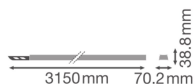

Specificaties Ledvance Trusys Flex P Rail 3000mm 5P Wit

[Bekijk product](#)

Algemene informatie

| | |
|----------------------------|------------------------------------|
| Artikelnummer | 246945 |
| EAN | 4058075781757 |
| Merk | Ledvance |
| Fabrikantnaam | TRUSYS FLEX P RAIL 3000 5P WT LEDV |
| Aantal in omdoos | 4 |
| Lampdirect All-in garantie | 5 jaar |

Afmetingen

| | |
|--------------|------|
| Lengte (mm) | 3150 |
| Hoogte (mm) | 38.8 |
| Breedte (mm) | 70.2 |

Sensor Informatie

Sensortype

Geen sensor

Waarom Lampdirect?

Bestel bij de **grootste lichtspecialist** van Europa