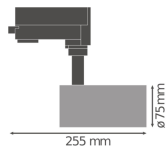

Specificaties Ledvance LED Railspot
D75 Grijs 25W 1750lm 24D - 930 Warm
Wit | Beste Kleurweergave

[Bekijk product](#)

Algemene informatie

Artikelnummer	234280
EAN	4058075113688
Merk	Ledvance
Fabrikantnaam	TRACK SP D75 25W/3000K 90RA NFL GY
Lampdirect All-in garantie	3 jaar

Technische Informatie

Techniek	LED Geïntegreerd
Watt	25
Netspanning (Volt)	220-240
Dimbaar	Niet Dimbaar
Kleurcode	930 Warm Wit
Lichtkleur (Kelvin)	3000 Warm Wit
Kleurweergave (Ra)	90-99 - Perfecte kleurweergave
Lichtkleur	Wit
Kleurinstelling	Enkele kleur
Lichtopbrengst (Lumen)	1750
Lumen Watt Verhouding (Lm/W)	70
Gradenbundel (graden)	24
Powerfactor	>0.90

Slagvastheid (IK-waarde)	IK03 - 0.35 Joule
--------------------------	-------------------

Kleur Armatuur	Grijs
----------------	-------

Product Serie	TRACKIGHT
---------------	-----------

Afmetingen

Lengte (mm)	75
-------------	----

Breedte (mm)	75
--------------	----

Diameter (mm)	75
---------------	----

Sensor Informatie

Sensortype	Geen sensor
------------	-------------

Waarom Lampdirect?

 Bestel bij de **grootste lichtspecialist** van Europa